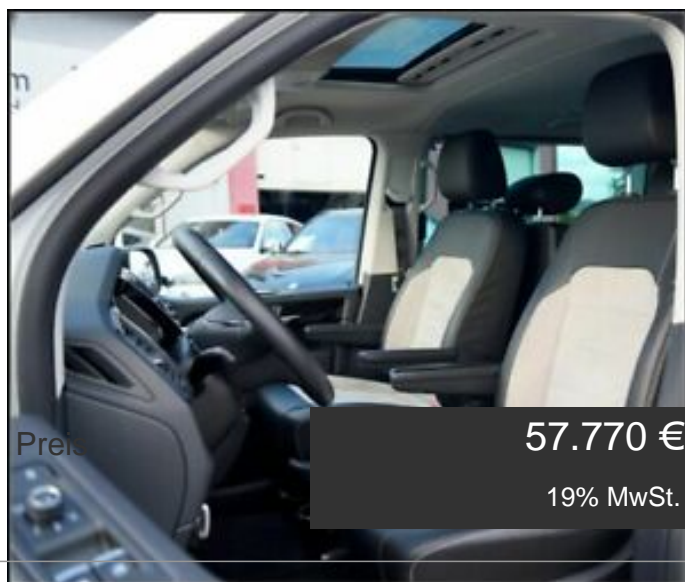

### Details

Preis **57.770 €**  
19% MwSt.

interne Nummer	501_2185
Leistung	146 KW / 199 PS
Laufleistung	37.000 km
Kraftstoff	Diesel
Anzahl Sitze	7
Anzahl Türen	4/5
Getriebe	Automatik
Erstzulassung	01/2019
Farbe außen	Candy-weiß